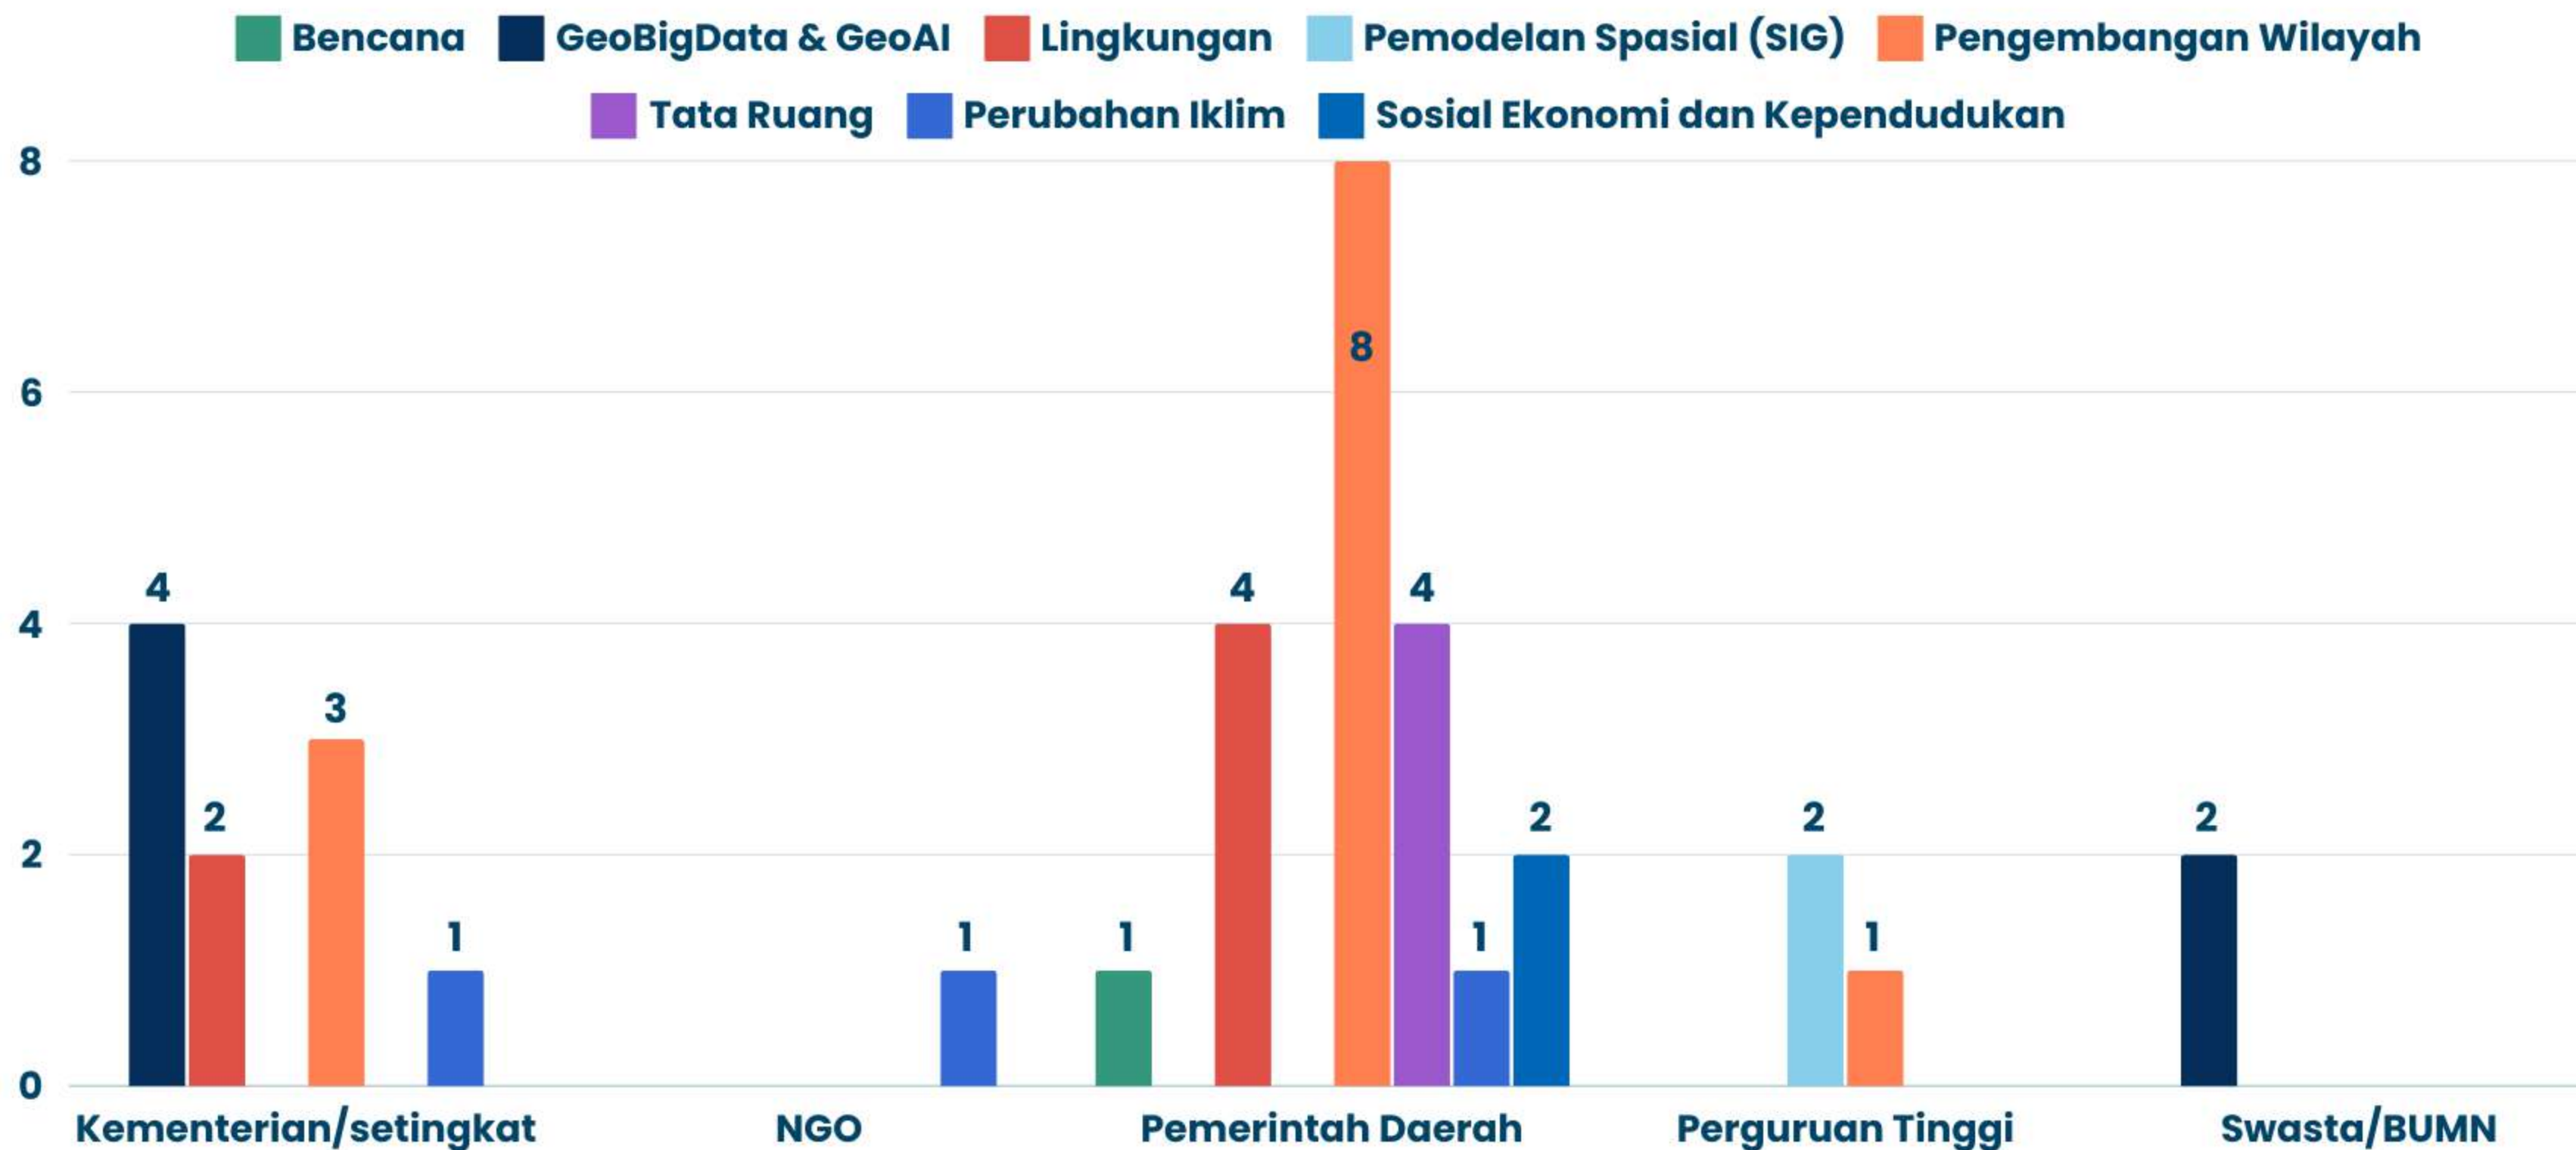

Bidang Kegiatan Kerja Sama dengan Instansi Mitra Dalam Negeri Tahun 2024