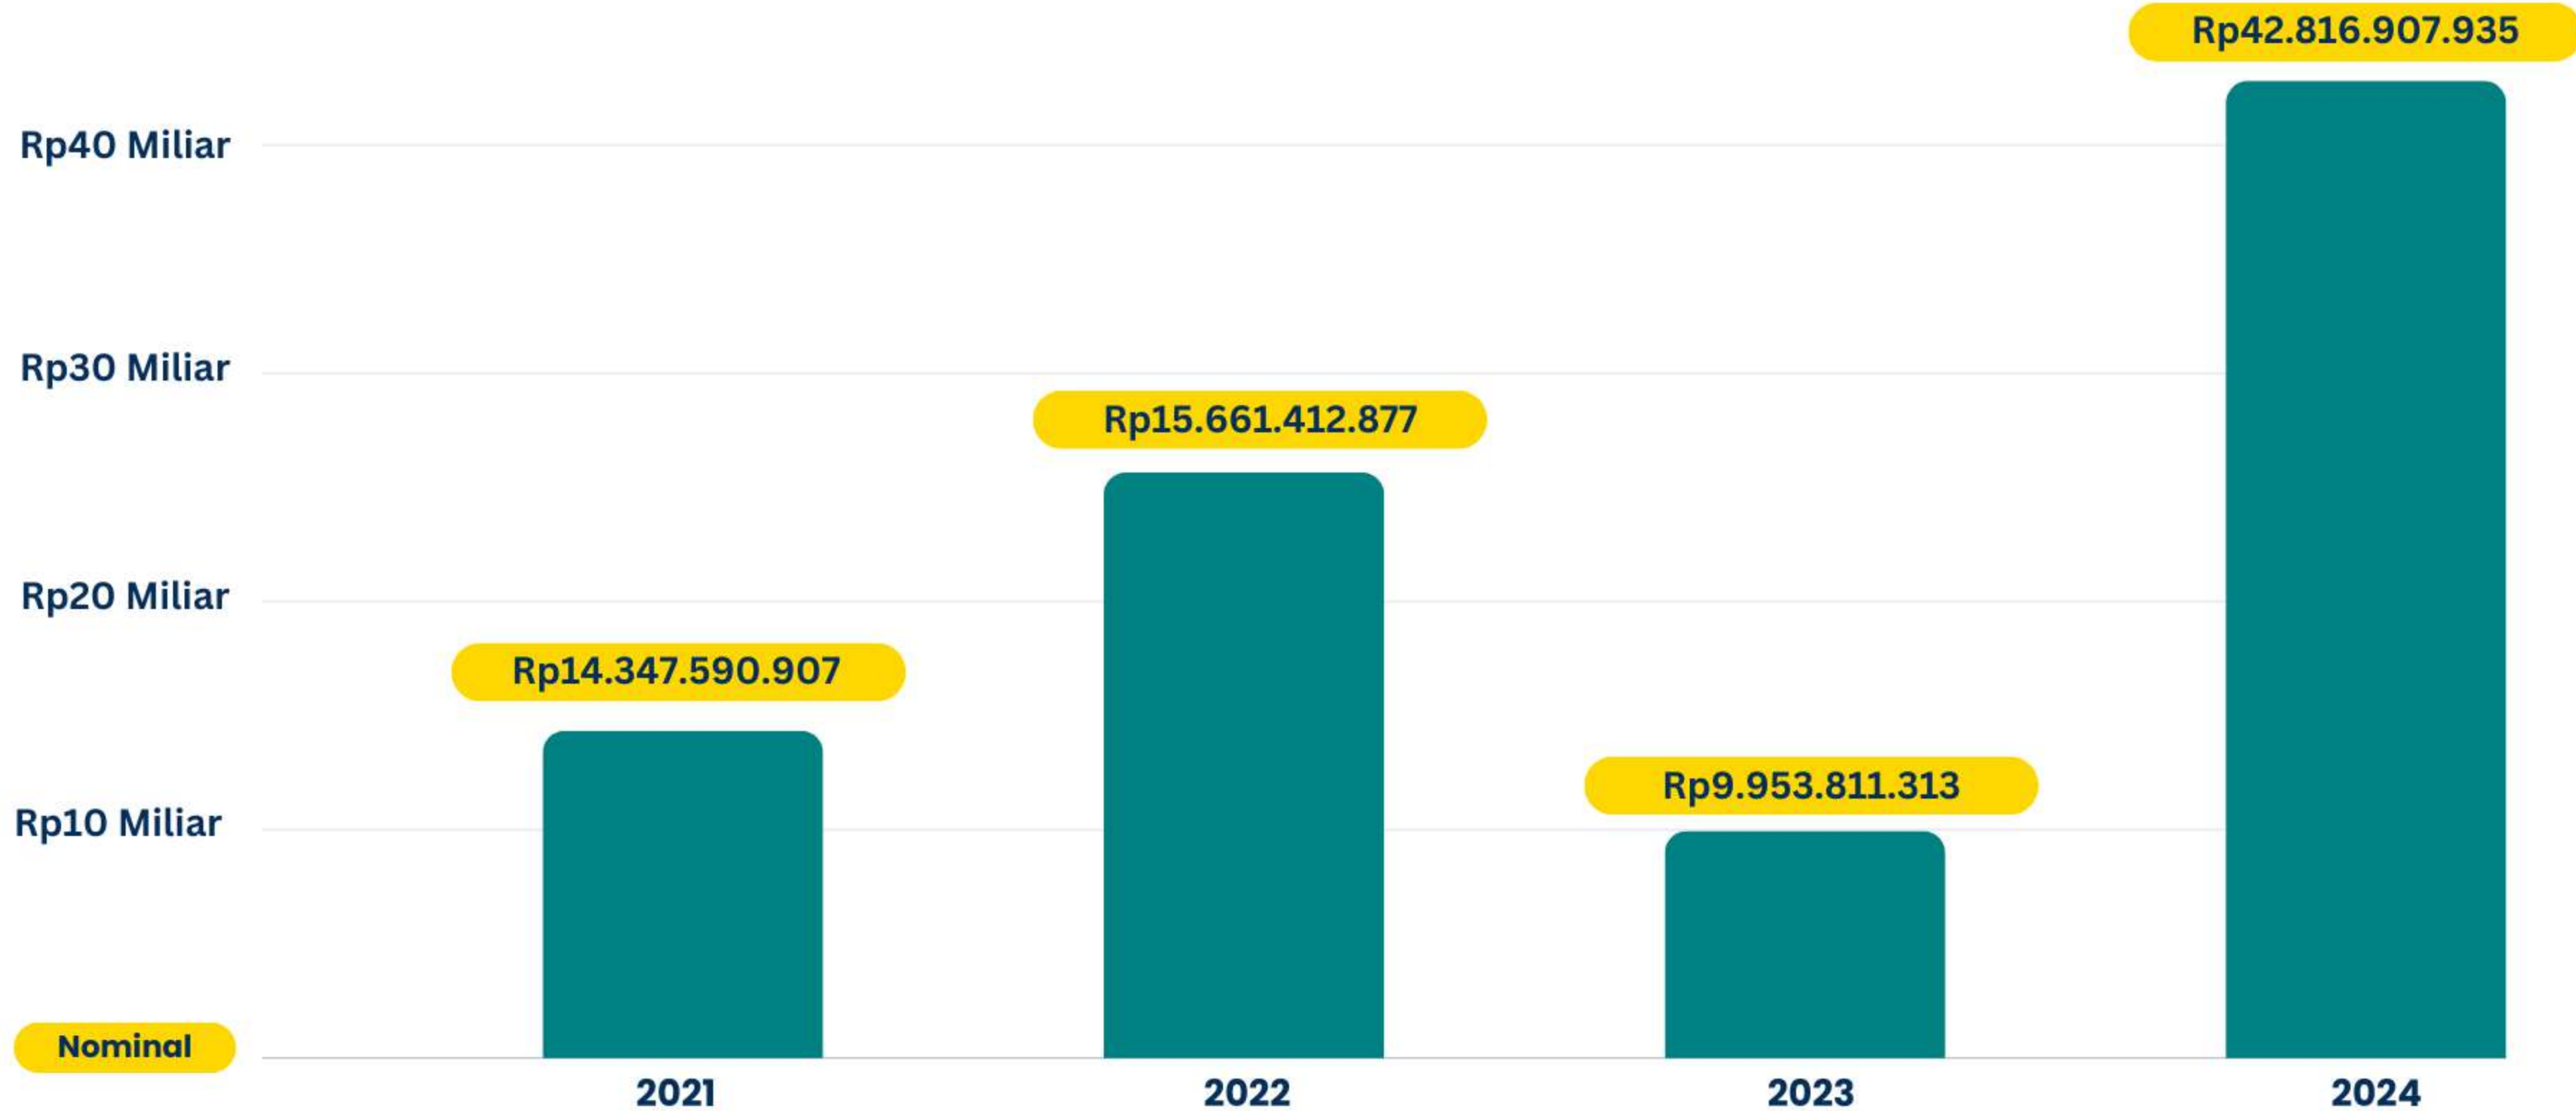

Dana Kreatif Fakultas Geografi 2021-2024

Nominal