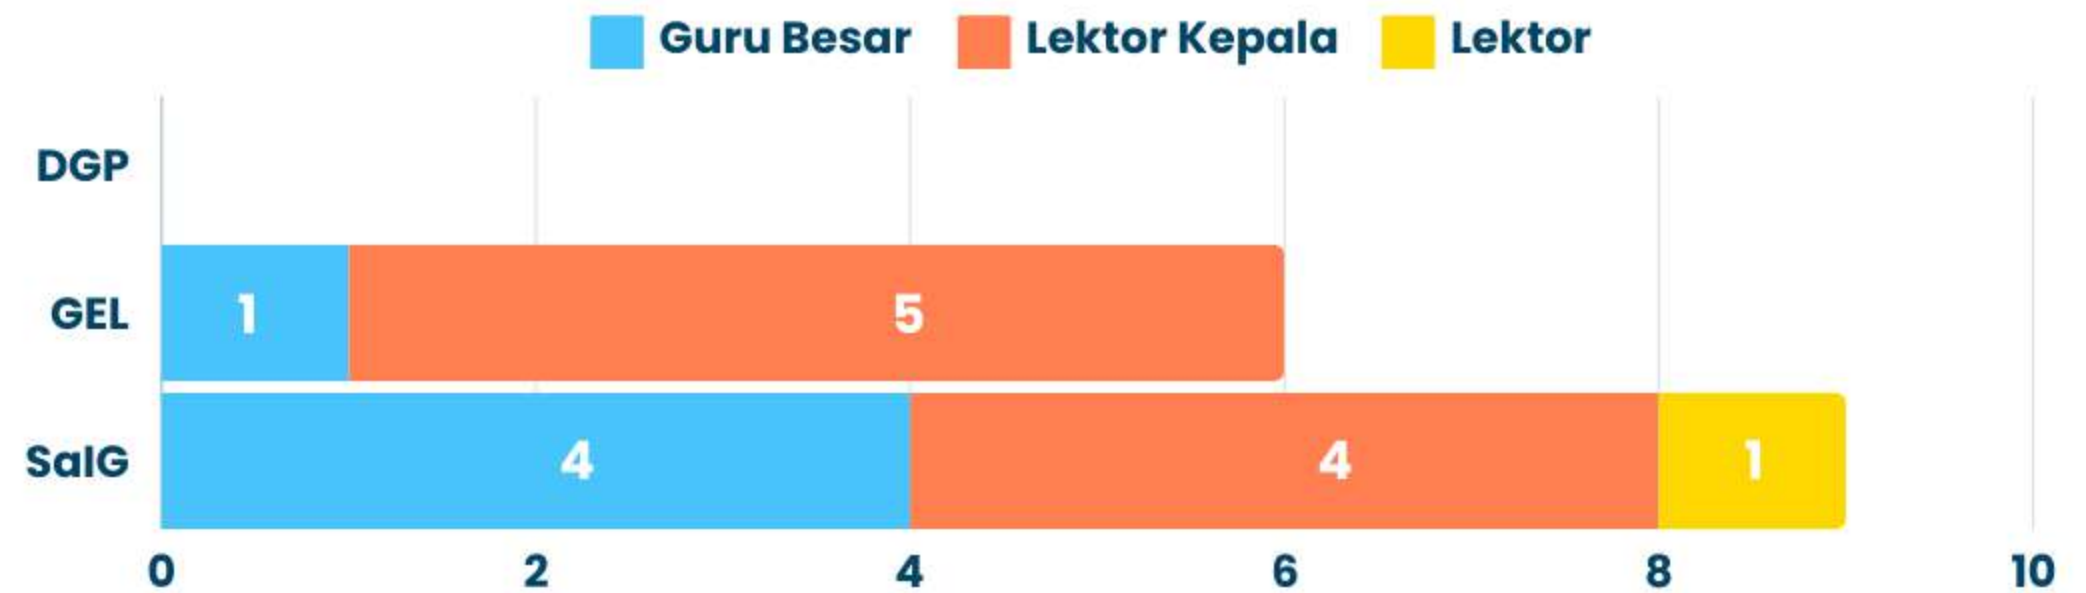

Pengembangan Karier Dosen

Penambahan **Jabatan Fungsional**