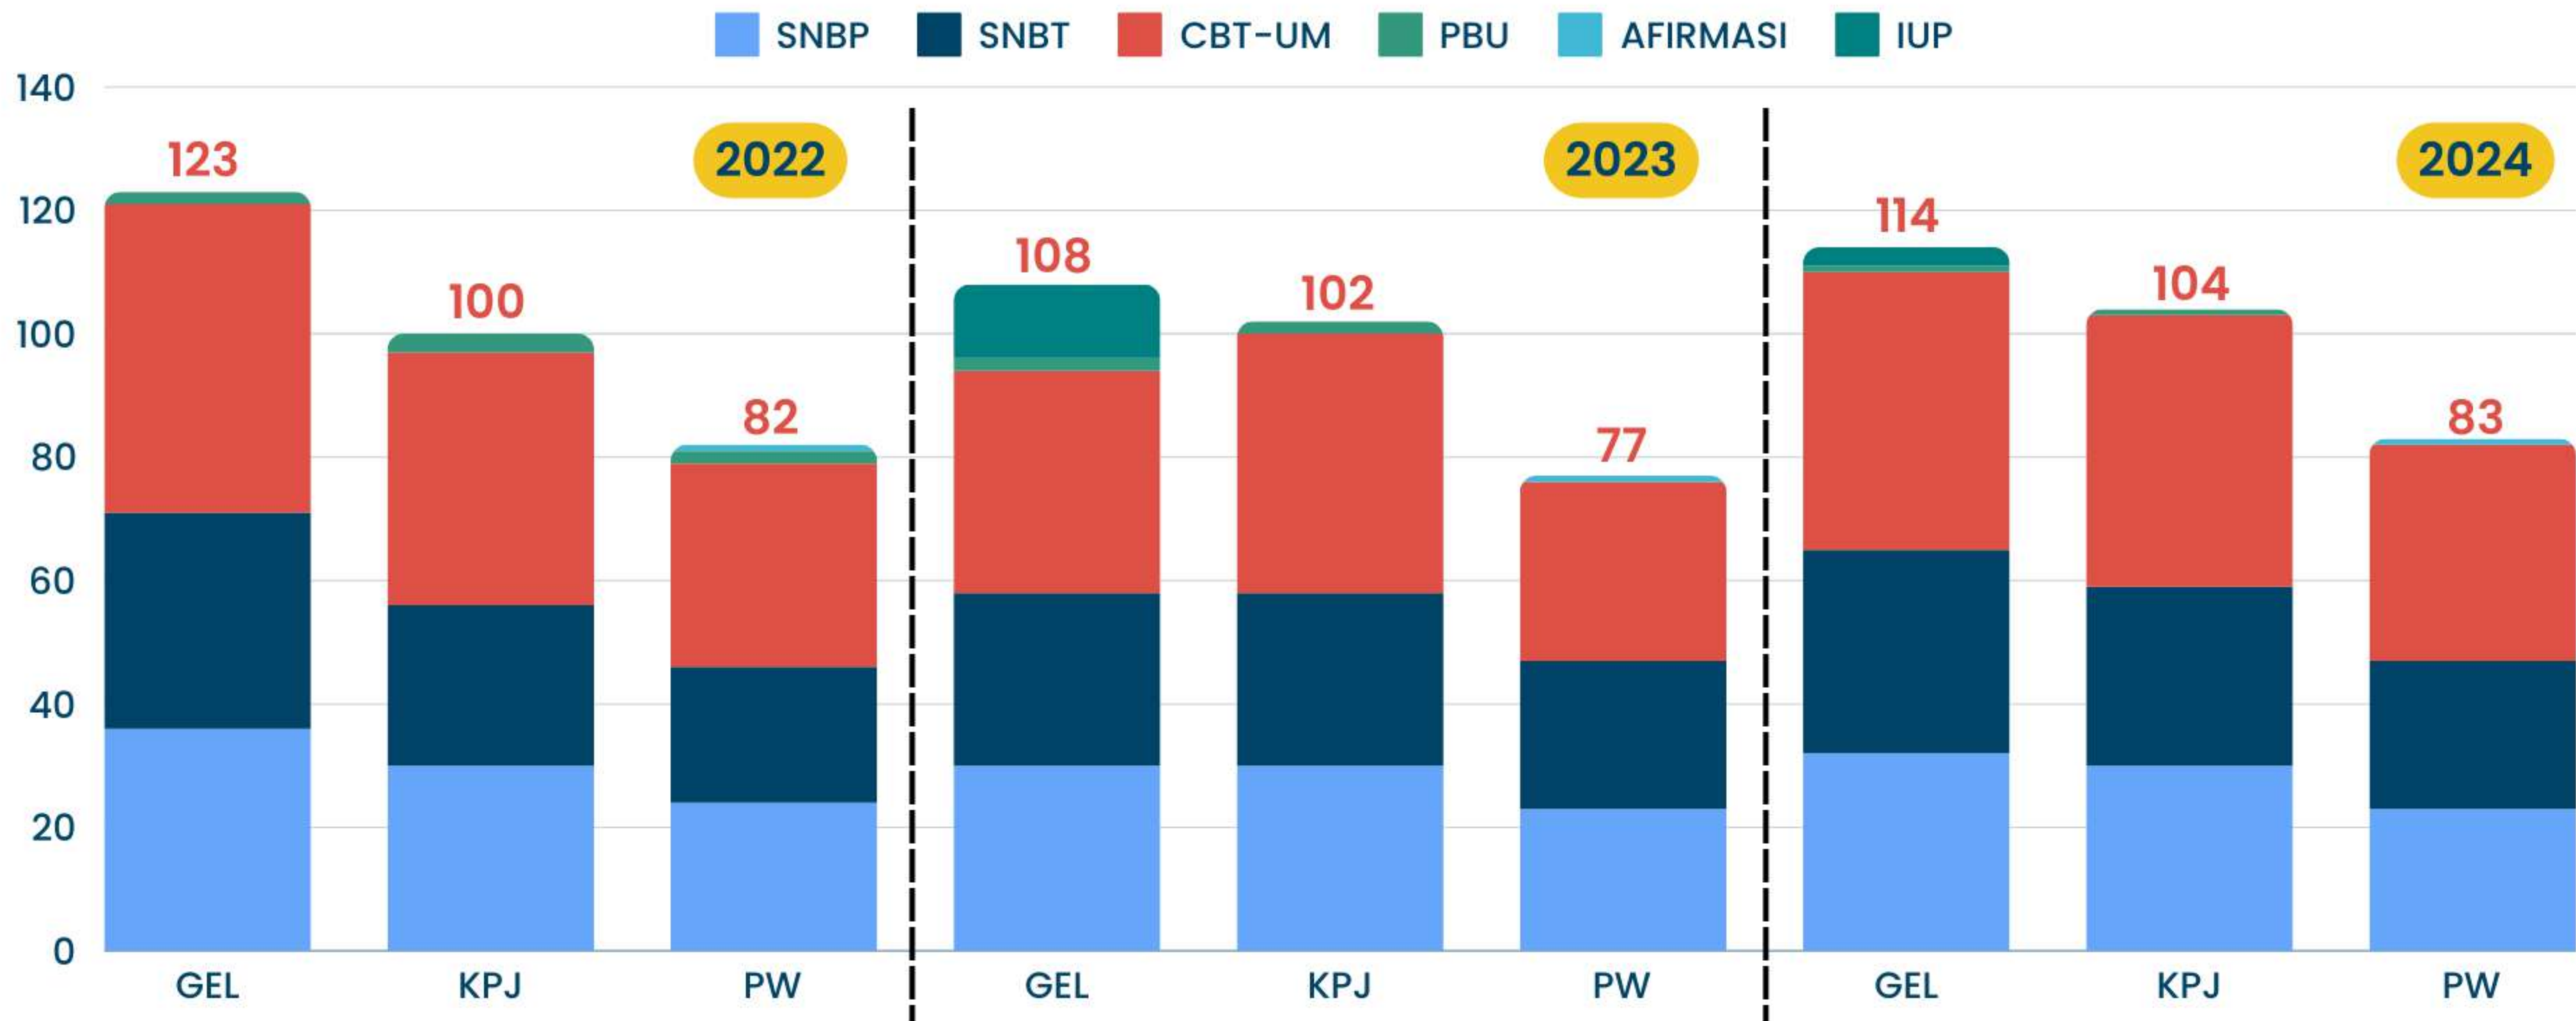

# Distribusi Mahasiswa

## Fakultas Geografi Tahun 2023/2024

**(a) Proporsi mahasiswa sarjana, pascasarjana, inbound dan outbound students**

**(b) Jumlah mahasiswa sarjana**

**(c) Jumlah mahasiswa pascasarjana**

# Statistik Penerimaan Mahasiswa Baru

(a) Jumlah penerimaan mahasiswa sarjana per-jalur