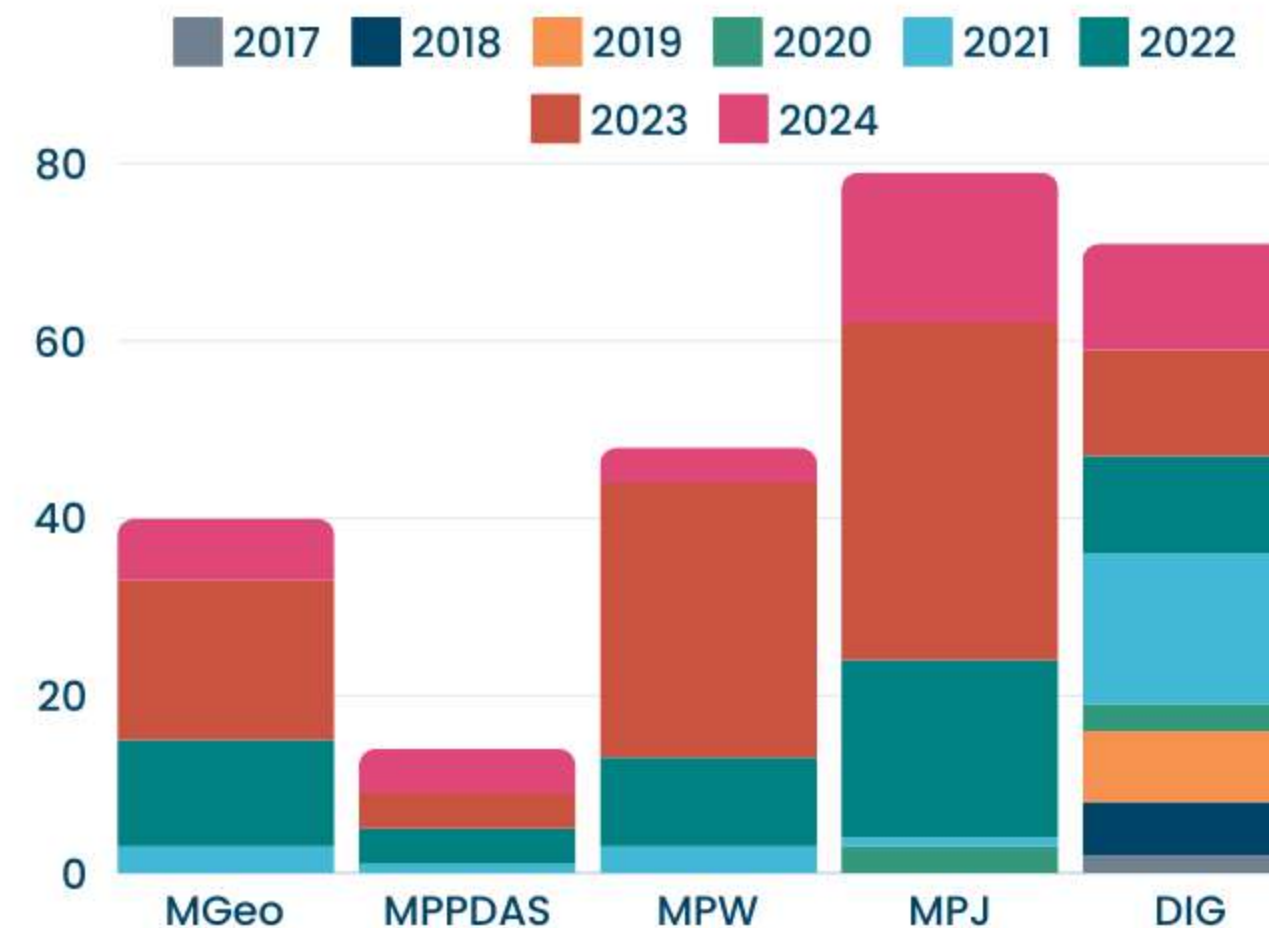

# Distribusi Mahasiswa

## Fakultas Geografi Tahun 2023/2024

**(a) Proporsi mahasiswa sarjana, pascasarjana, inbound dan outbound students**

**(b) Jumlah mahasiswa sarjana**

**(c) Jumlah mahasiswa pascasarjana**

# Statistik Penerimaan Mahasiswa Baru

(a) Jumlah penerimaan mahasiswa sarjana per-jalur

# Statistik Penerimaan Mahasiswa Baru

**(b) Rasio selektivitas mahasiswa program sarjana**