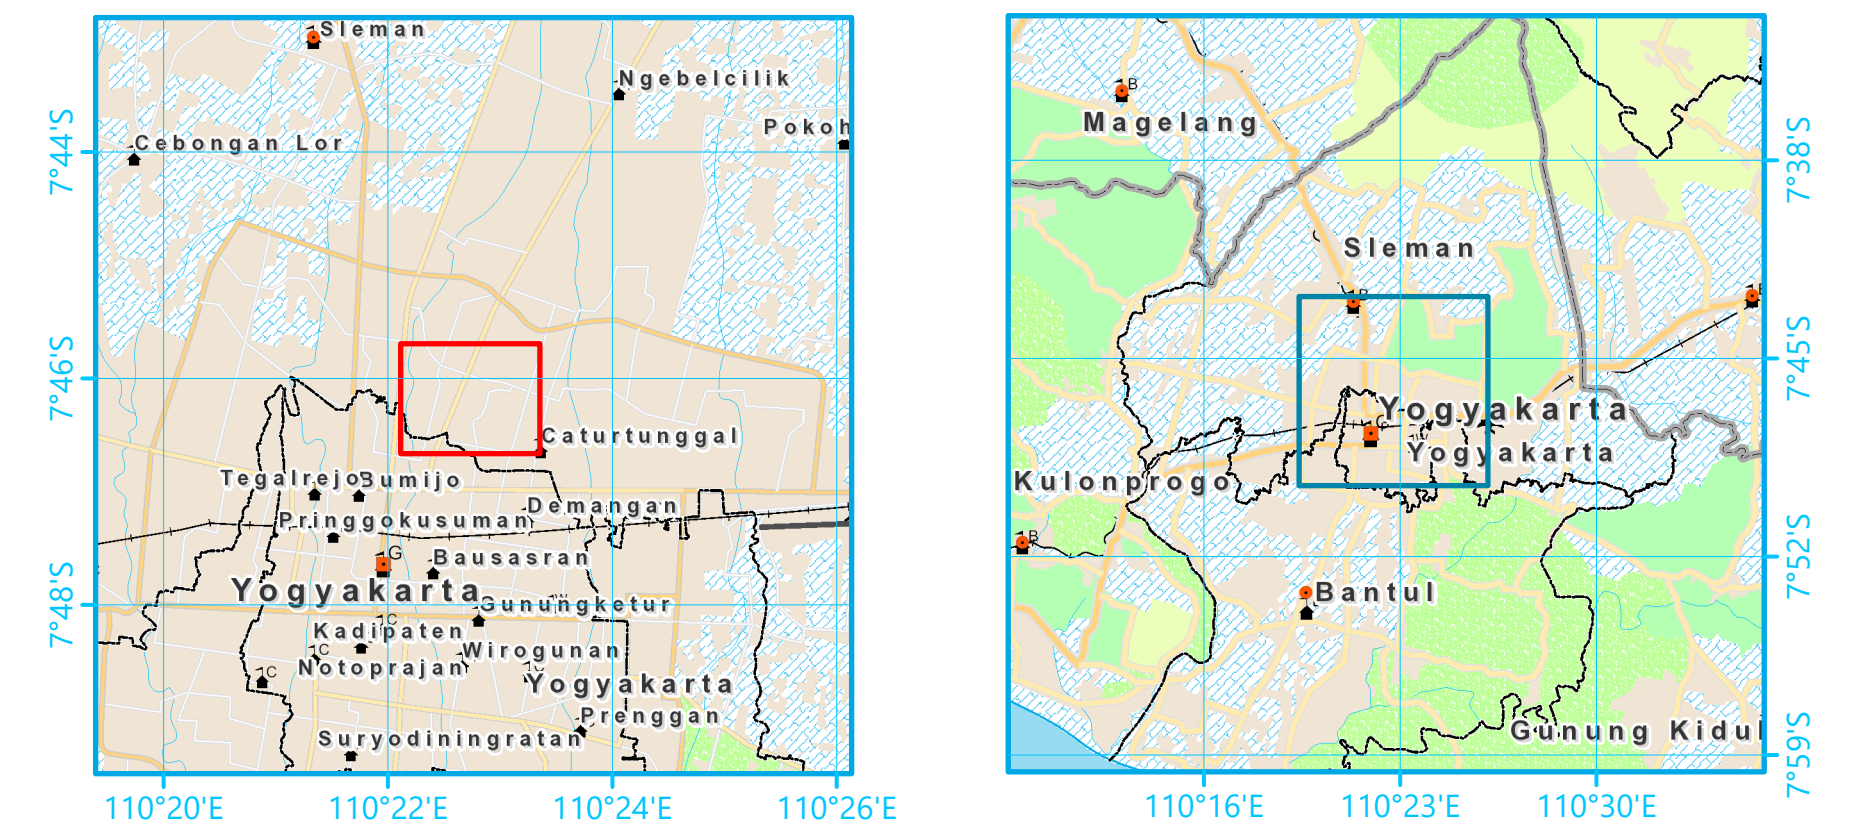

PETA LINGKUNGAN KAMPUS UNIVERSITAS GADJAH MADA TAHUN 2023

INSET PETA

Dibuat oleh : Laboratorium Kartografi, Departemen Sains Informasi Geografi, Fakultas Geografi, Universitas Gadjah Mada
 Dikompilasi dari : 1. Peta Lingkungan Kampus Universitas Gadjah Mada Tahun 2020 oleh Laboratorium Kartografi, Departemen Sains Informasi Geografi, Fakultas Geografi, Universitas Gadjah Mada
 2. Peta Kampus Universitas Gadjah Mada Tahun 2021 oleh Laboratorium Sistem Informasi Geografi, Departemen Sains Informasi Geografi, Fakultas Geografi, Universitas Gadjah Mada
 3. Citra Google Earth, tanggal perekaman 5 April 2023
 Survei lapangan : 2 - 3 Oktober 2023
 Sistem grid : Grid Universal Transverse Mercator
 Zona UTM : 49 M
 Sistem proyeksi : Transverse Mercator
 Datum : World Geodetic System 1984 (WGS 84)

UNIVERSITAS GADJAH MADA
FAKULTAS GEOGRAFI
DEPARTEMEN SAINS INFORMASI GEOGRAFI
LABORATORIUM KARTOGRAFI

LEGENDA

- | | | | |
|-----------|--------------|-----------|----------------------|
| Asrama | Masjid | SMA | Jalur Hijau |
| Bank | Perbelanjaan | TK | Kuburan |
| Pos KSL | Perpustakaan | Indeks | Lahan Terbangun |
| Halte Bus | Pos Polisi | Bangunan | Lapangan |
| Hotel | Kantor Pos | Jalan | Lintasan Atletik |
| Klinik | Rumah Sakit | Sungai | Kompleks RS Sardjito |
| Kuburan | SD | Arboretum | Danau |