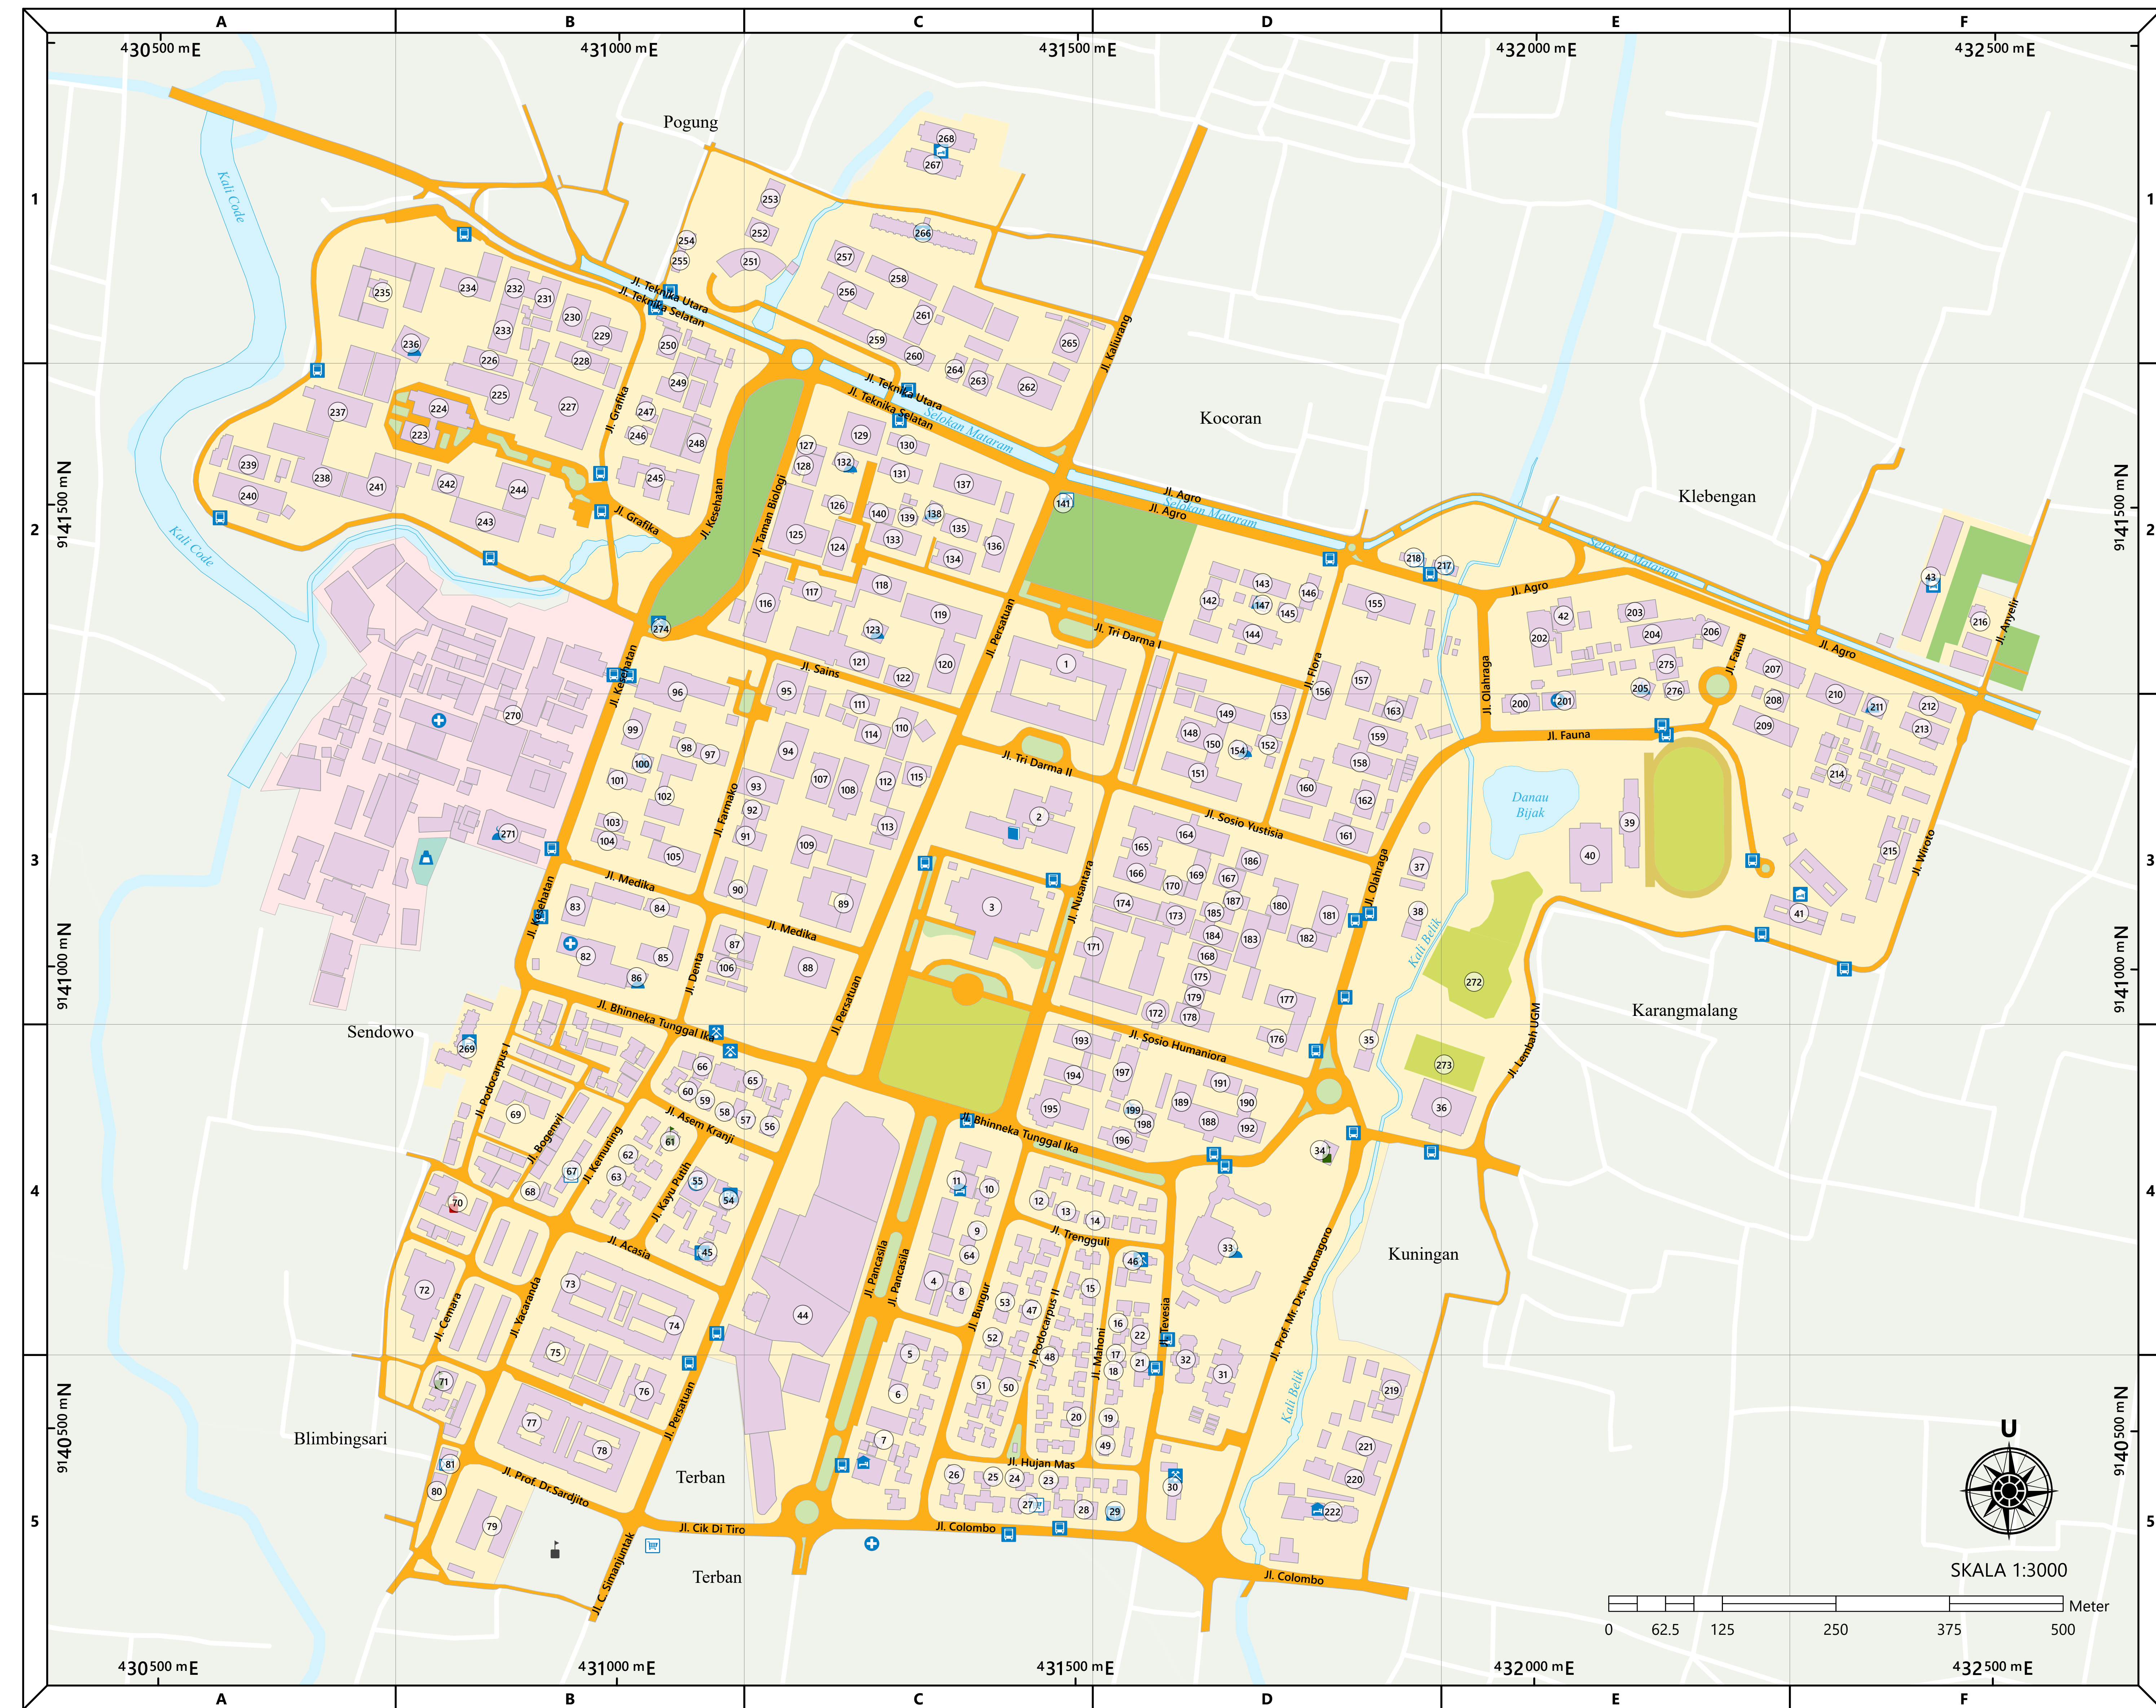

No	Grid Nama Bangunan	No	Grid Nama Bangunan	No	Grid Nama Bangunan	No	Grid Nama Bangunan
FAKULTAS HUKUM							
180	D3 Gedung I	168	D3 Gedung BH	100	B3 Masjid Ibnu Sina	239	A2 Lab. Mekanika Fluida
181	D3 Gedung II	169	D3 Gedung BE	101	B3 Dep. Mikrobiologi	240	A2 Lab. Konversi Energi
182	D3 Gedung III	170	D3 FISIPOL	102	B3 Gd. Pascasarjana FKKMK	241	A2 Dep. Teknik Elektro dan Teknologi Informasi
183	D3 Gedung IV	FAKULTAS KEDOKTERAN GIGI				242	B2 Perpustakaan FT
184	D3 Gedung V	82	B3 RSGM Prof. Soedomo	103	B3 Dep. Ilmu Kedokteran Forensik dan Medikolegal	243	B2 Dep. Teknik Nuklir dan Teknik Fisika
185	D3 Gedung VI	83	B3 Gd. Sutatmi Suryo - Klinik Perawatan Gigi Anak	104	B3 Dep. Gizi Kesehatan	244	B2 Dep. Teknik Geologi
186	D3 Gedung VII	84	B3 Gd. Margono Suradi	105	B3 S2 Ilmu Kesehatan Masyarakat	245	B2 Engineering Research and Innovation Center
187	D3 Perpustakaan FH	85	B3 Dental Learning Center	106	B3 Dep. Ilmu Kedokteran Jiwa	246	B2 Lab. Desain dan Pengembangan Produk
FAKULTAS ILMU BUDAYA							
10	C4 Laboratorium Pariwisata FIB UGM	86	B3 Musala Al Ihsan	FAKULTAS KEHUTANAN			
193	C4 Gd. R. Prijana	FAKULTAS KEDOKTERAN - KMK				142	D2 Gedung A
194	C4 Gd. Siti Baroroh	87	B3 Gd. T. Jacob - Lab. Biotropologi dan Paleontropologi	143	D2 Integrated Forest Farming Learning Center	144	D2 Gedung B
195	C4 Gd. Soegondo	88	C3 Gd. Penelitian dan Pengembangan	145	D2 Gedung C	146	D2 Gedung D
196	D4 Gd. Margono Djojohadikusumo	90	B3 Perpustakaan FKKMK	147	D2 Masjid Al Ihsan	147	D2 Lab. Silviculture Intensif
197	D4 Gd. Poerbatjaraka	91	C3 Dep. Anatomi	FAKULTAS MATEMATIKA DAN IPA			
198	D4 Gd. P.J. Zoetmoelder	92	C3 Dep. Histologi dan Biologi Sel	116	C2 Dep. Fisika	207	E2 Dep. Nutrisi dan Makanan Ternak dan Dep. Sosial Ekonomi Peternakan
199	D4 Musala Al Adab	93	C3 Auditorium FKKMK	117	C2 Pascasarjana S2 dan S3	208	E3 Auditorium drh. R. Soepardjo
FAKULTAS ILMU SOSIAL DAN ILMU POLITIK							
79	B5 MAP FISIPOL Unit II	94	C3 Grha Wiyata	118	C2 Auditorium FMIPA	209	E3 Laboratorium
164	D3 Gedung BA	95	C2 KPTU FKKMK	119	C2 Dep. Kimia	210	F3 Animal Science Learning Center
165	D3 Gedung BB	96	B2 Gd. Radiopetro	120	C2 Dep. Matematika	211	F3 Masjid Nurul Fikri
166	D3 Gedung BC	97	B3 Student Center	121	C2 Dep. Ilmu Komputer dan Elektronika	212	F3 Plaza Agro
167	D3 Gedung BF	98	B3 Grha Alumni FKKMK			213	F3 Saleisa
		99	B3 Gd. Isngoen			214	F3 UPT Fakultas Peternakan