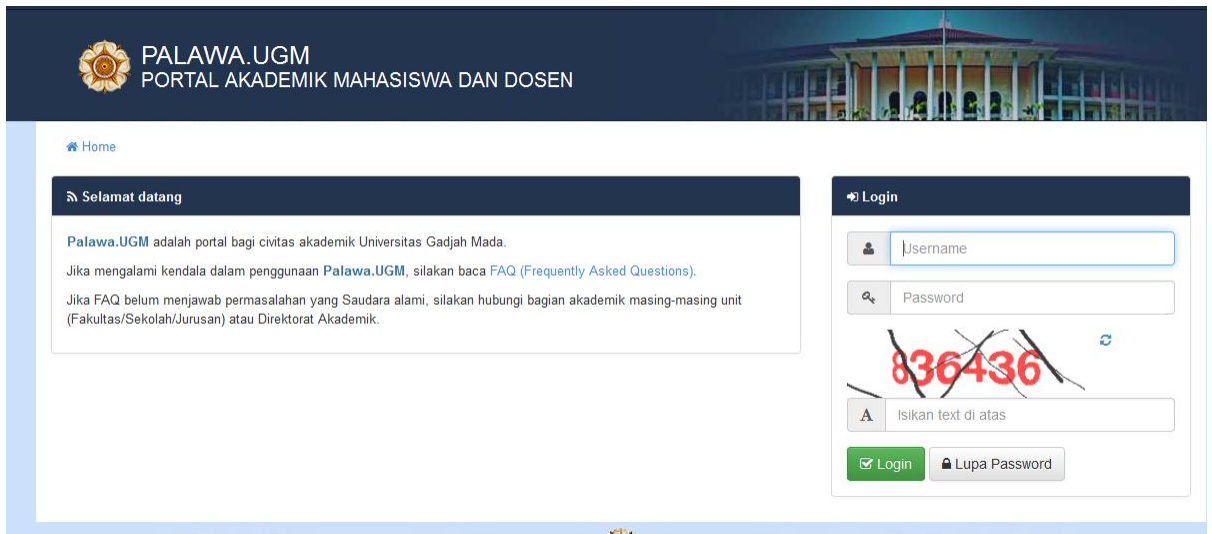

1. Silakan login dengan alamat [www.palawa.ugm.ac.id](http://www.palawa.ugm.ac.id) kemudian akan muncul laman sebagai berikut

2. Masukkan user dan password Login palawa maka anda akan masuk pada laman sebagai berikut

### 3. Lalu klik pada menu profil

HOME PROFIL AKADEMIK KEMAHASISWAAN PUSTAKA

Home

**PERHATIAN**  
Saat ini Palawa.UGM hanya dapat diakses melalui web.  
Palawa.UGM tidak bertanggung jawab atas penyalahgunaan karena penggunaan aplikasi dari pihak ketiga.