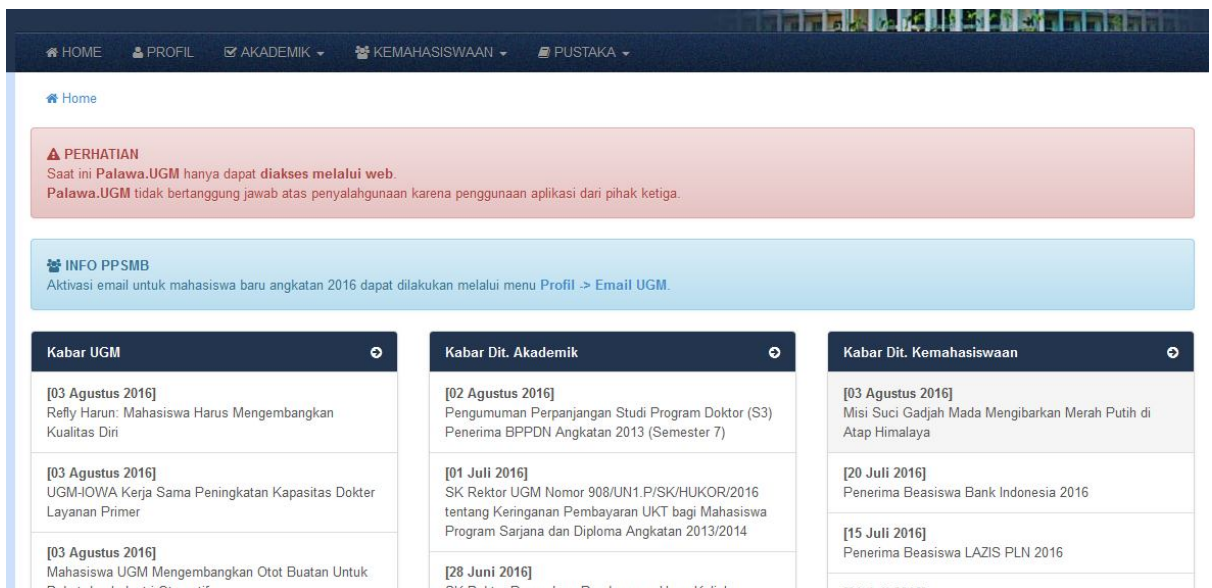

1. Silakan login dengan alamat [www.palawa.ugm.ac.id](http://www.palawa.ugm.ac.id) kemudian akan muncul laman sebagai berikut

2. Masukkan user dan password Login palawa maka anda akan masuk pada laman sebagai berikut

### 3. Lalu klik pada menu profil

HOME PROFIL AKADEMIK KEMAHASISWAAN PUSTAKA

Home

**PERHATIAN**  
Saat ini Palawa.UGM hanya dapat diakses melalui web.  
Palawa.UGM tidak bertanggung jawab atas penyalahgunaan karena penggunaan aplikasi dari pihak ketiga.